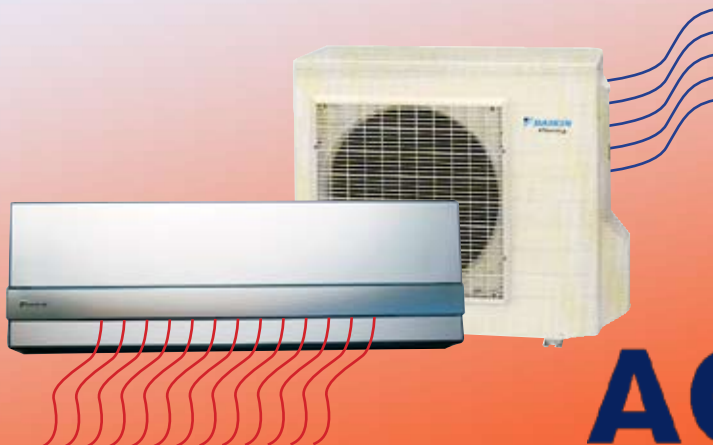

Trinn for viftehastighet

Det kan velges opp til 5 viftehastigheter.

Modell		FTXG25 CVMBW/S	FTXG35 CVMBW/S
Varmekapasitet kW	nom	3,4	4,2
	min/maks	1.30 - 4.50	1.40 - 5.00
Kjølekapasitet kW	nom	2,5	3,5
	min/maks	1.00 - 3.00	1.00 - 5.00
Effektfaktor	w/w	4,03	3,7
Effektforbruk W	nom	825	1135
	min/maks	240 - 1430	240 - 1830
	nom	700	1160
	min/maks	240 - 925	240 - 1300
Lydnivå innedel dB(A) (Hi/Lo)	(Hi/Lo)	38/23	39/24
	(Hi/Lo)	38/23	39/24
Lydnivå utedel dB(A) (Hi)	(Hi)	47/44	48/45
	(Hi)	46/43	47/44
Størrelser innedel (utedel) cm	H cm	27.5 (55.0)	27.5 (55.0)
	B cm	84.0 (76.5)	84.0 (76.5)
	D cm	15.0 (28.5)	15.0 (28.5)

1 kW strøm